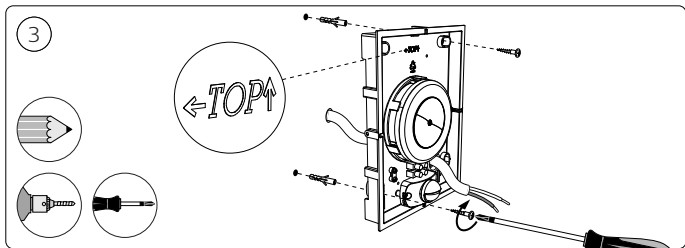

PHILIPS

Karp

User manual
Benutzerhandbuch
Notice d'emploi
Manual de usuario
Manual do usuário
Manuale d'uso
Gebruiksaanwijzing

Incl.

Excl.

Signify
I.B.R.S. / C.C.R.I. Numéro 10461
5600 VB Eindhoven,
the Netherlands
☎00800-74454775